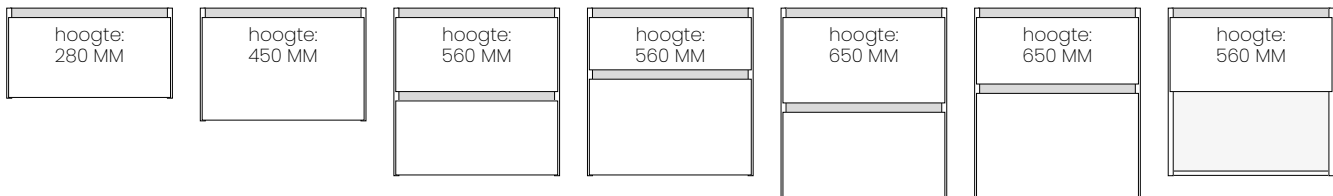

WASTAFELBLADEN 460 SUNRISE

KERAMIEK | ENKELE WASKOM

breedtematen enkele waskom: 610 | 810 | 1010 mm.*

dieptemaat: 460 mm.

hoogtemaat: 70 mm.

kleurmogelijkheden: 112 glanswit

vrije muurophanging: ja

KERAMIEK | DUBBELE WASKOM

breedtematen dubbele waskom: 1210 mm.*

dieptemaat: 460 mm.

hoogtemaat: 70 mm.

kleurmogelijkheden: 112 glanswit

vrije muurophanging: ja

* keramische wastafelbladen zijn onderhevig aan maattoleranties
reclamaties betreffende maattoleranties worden niet in behandeling genomen

WASTAFELKASTEN 460 SUNRISE

dieptemaat wastafelkast: 450 mm.

kleurmogelijkheden | **prijsgroep 1:** decor kleuren
prijsgroep 2: specials kleuren en ribbelfronten

LADEFRONT 460 SUNRISE

GREEPMOGELIJKHEDEN 460 SUNRISE